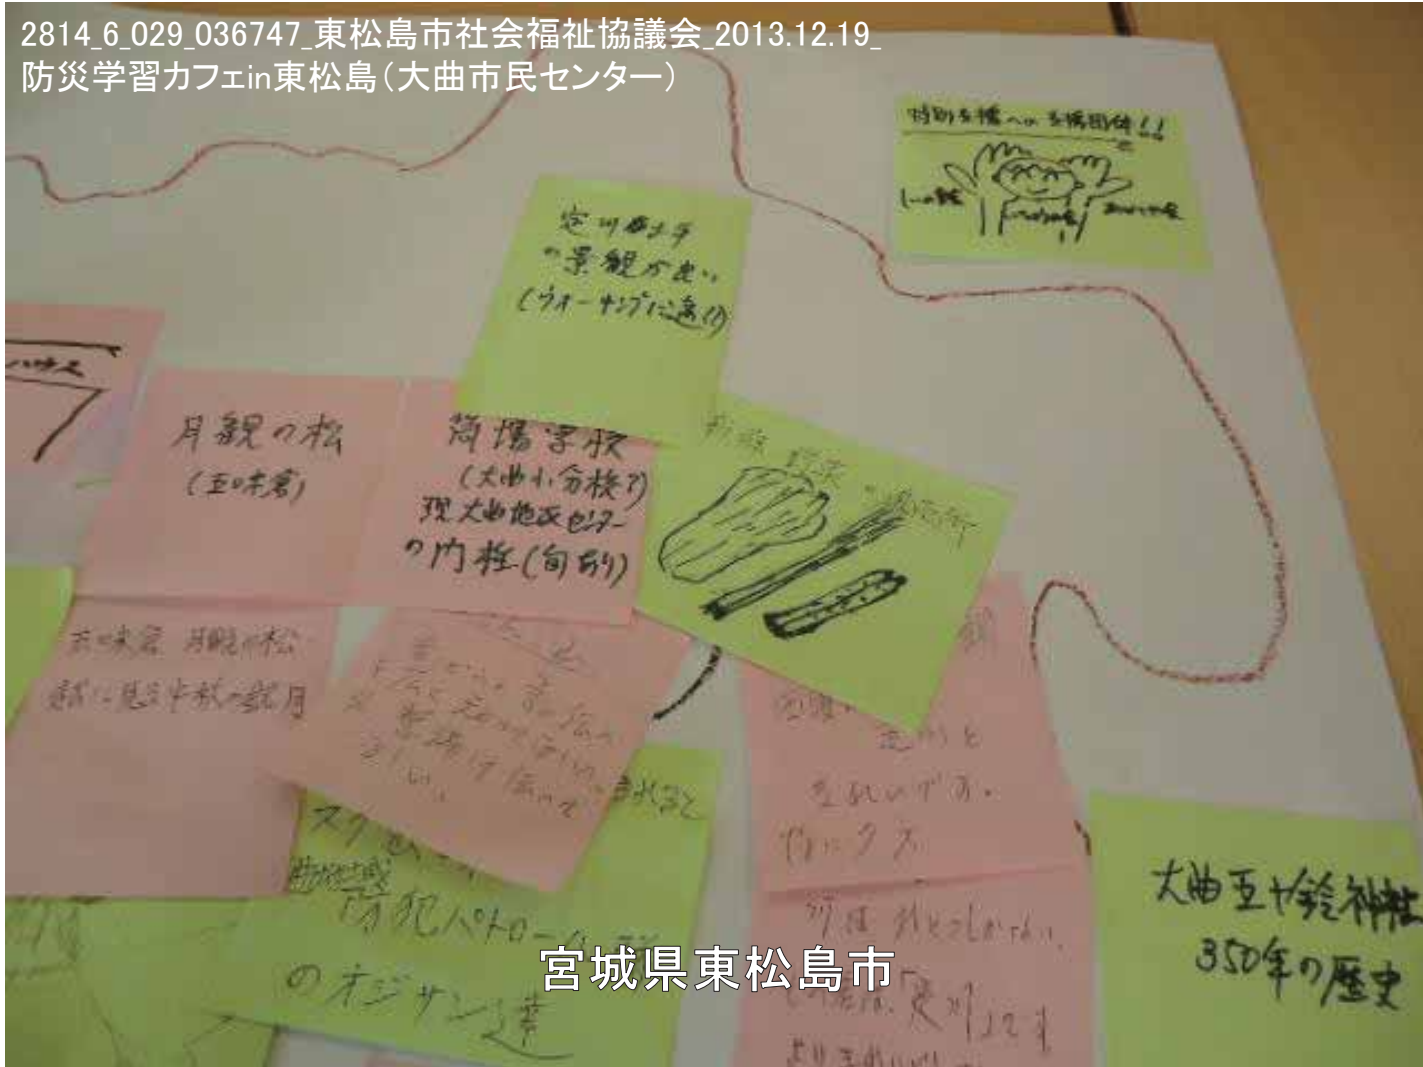

宮城県東松島市

しまつしま イチオシマップ

宮城県東松島市

宮城県東松島市

2814_6_029_036746_東松島市社会福祉協議会_2013.12.19_防災学習カフェin東松島(大曲市民センター)

宮城県東松島市

2814_6_029_036747_東松島市社会福祉協議会_2013.12.19_防災学習カフェin東松島(大曲市民センター)

宮城県東松島市