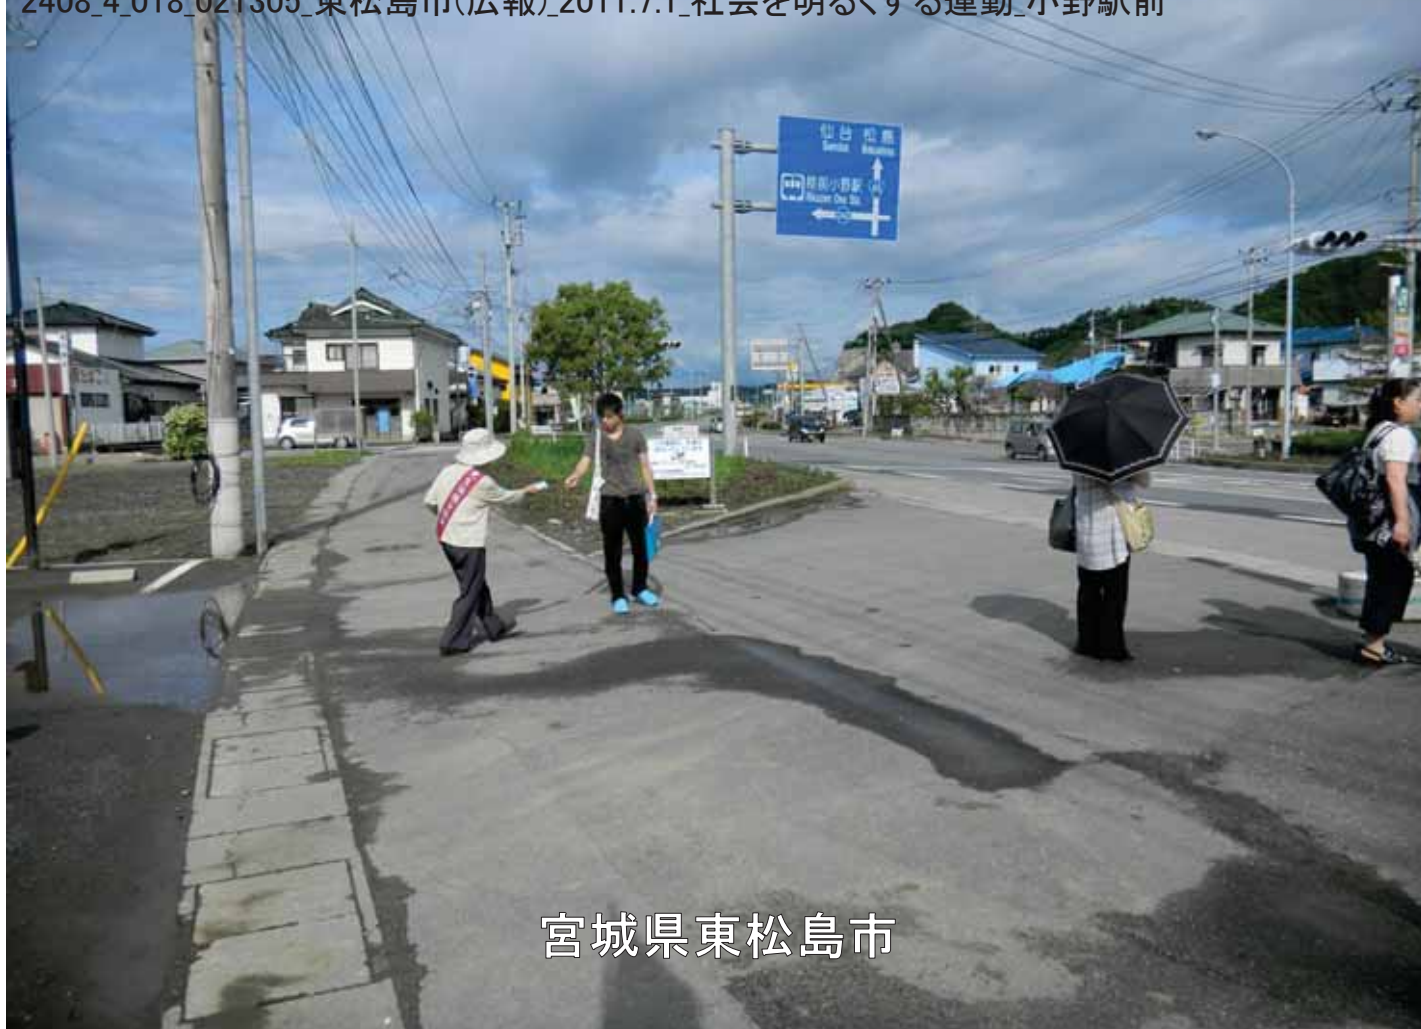

宮城県東松島市

2408_4_018_021305_東松島市(広報)_2011.7.1_社会を明るくする運動_小野駅前