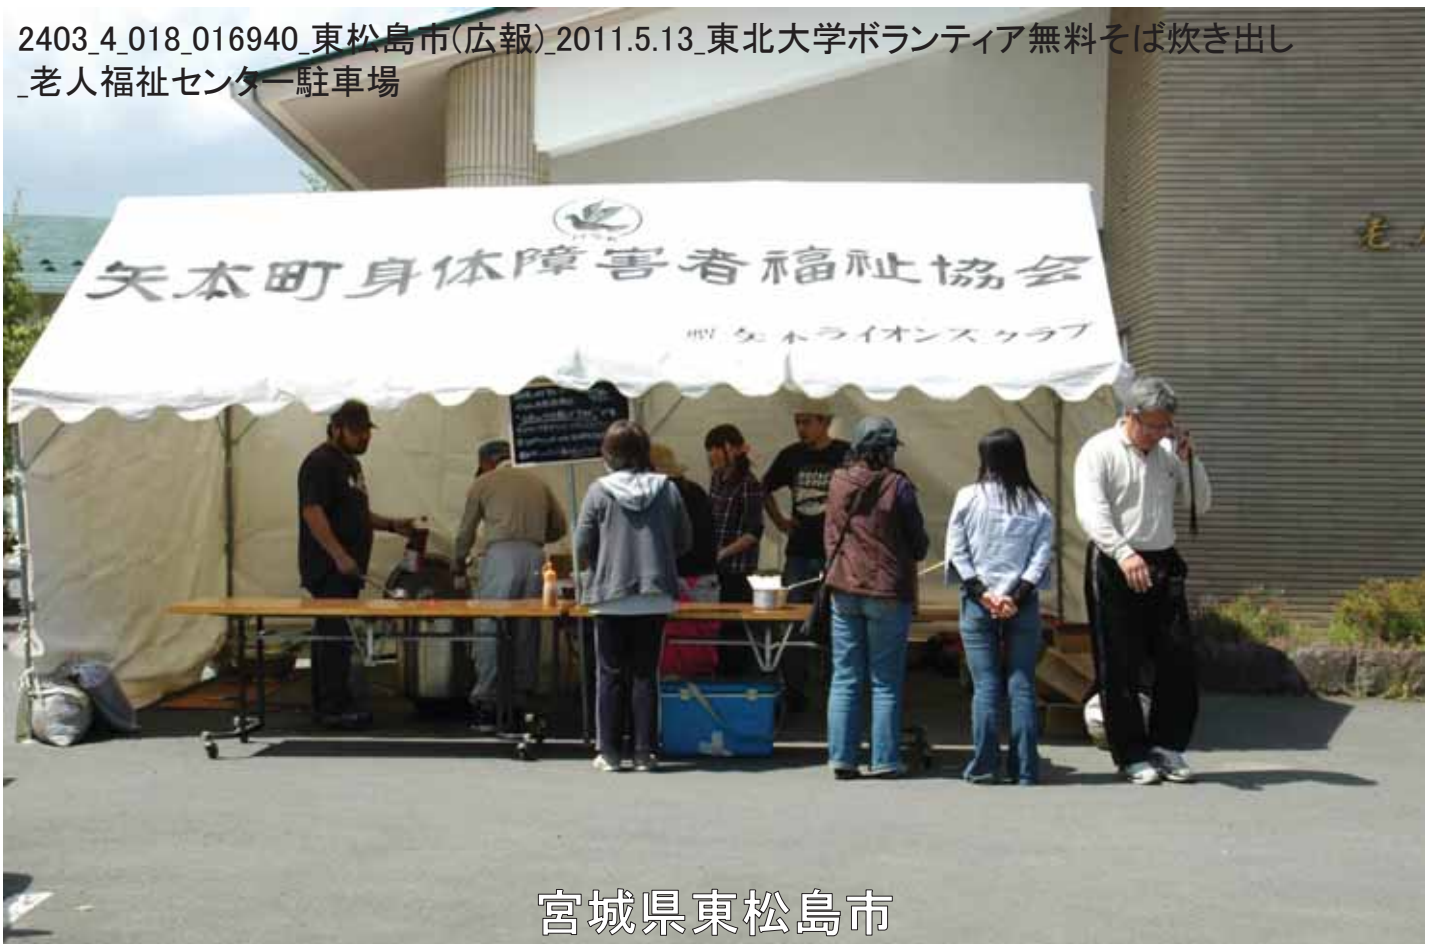

宮城県東松島市

2403_4_018_016927_東松島市(広報)_2011.5.13_東北大学ボランティア無料そば炊き出し
_老人福祉センター駐車場

宮城県東松島市

2403_4_018_016933_東松島市(広報)_2011.5.13_東北大学ボランティア無料
そば炊き出し_老人福祉センター駐車場

宮城県東松島市

2403_4_018_016940_東松島市(広報)_2011.5.13_東北大学ボランティア無料そば炊き出し
_老人福祉センター駐車場