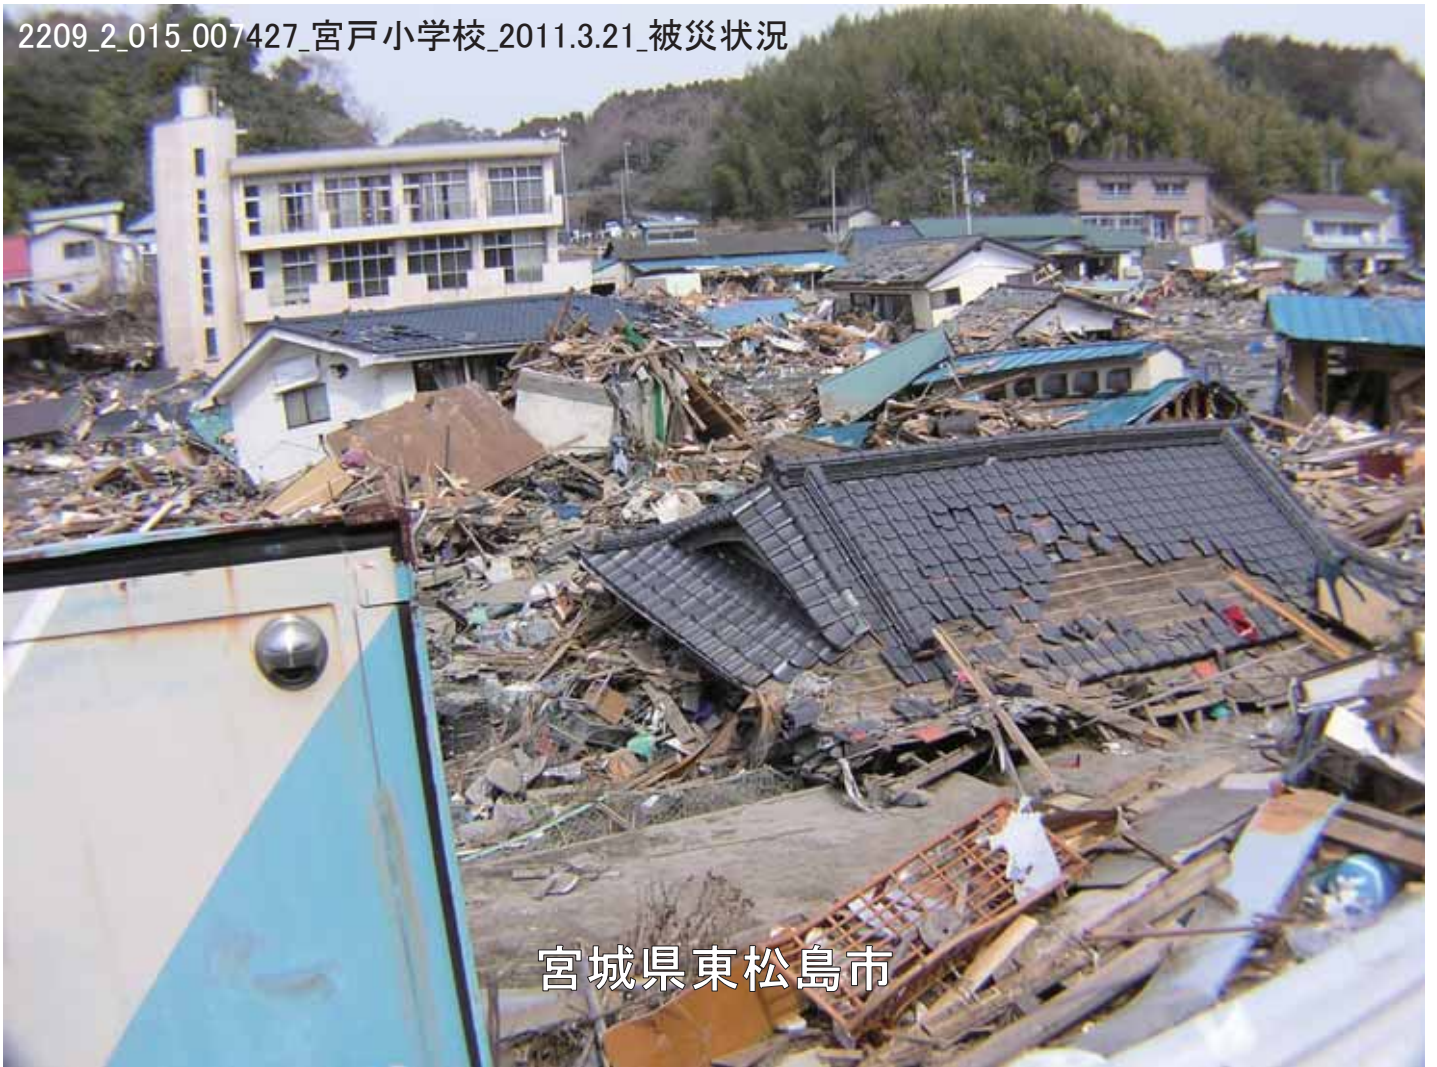

2209_2_018_020457_東松島市_2011.3.20_宮戸

宮城県東松島市

2209_2_018_020459_東松島市_2011.3.20_宮戸

宮城県東松島市

2209_2_015_007427_宮戸小学校_2011.3.21_被災状況

宮城県東松島市

2209_2_015_007428_宮戸小学校_2011.3.21_被災状況

宮城県東松島市