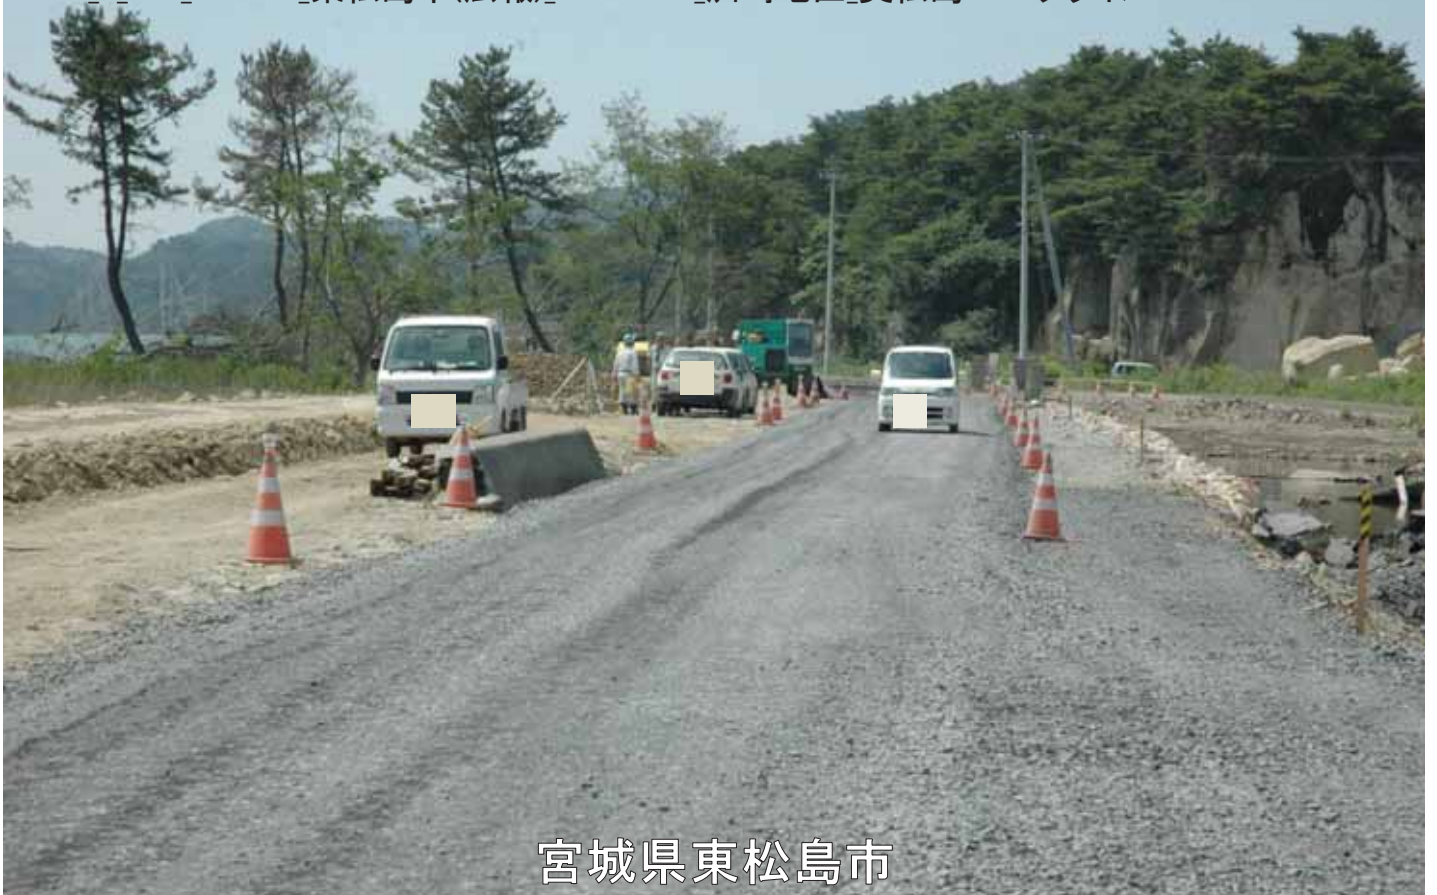

宮城県東松島市

2001_4_018_021278_東松島市(広報)_2011.7.14_洲崎地区_奥松島パークライン