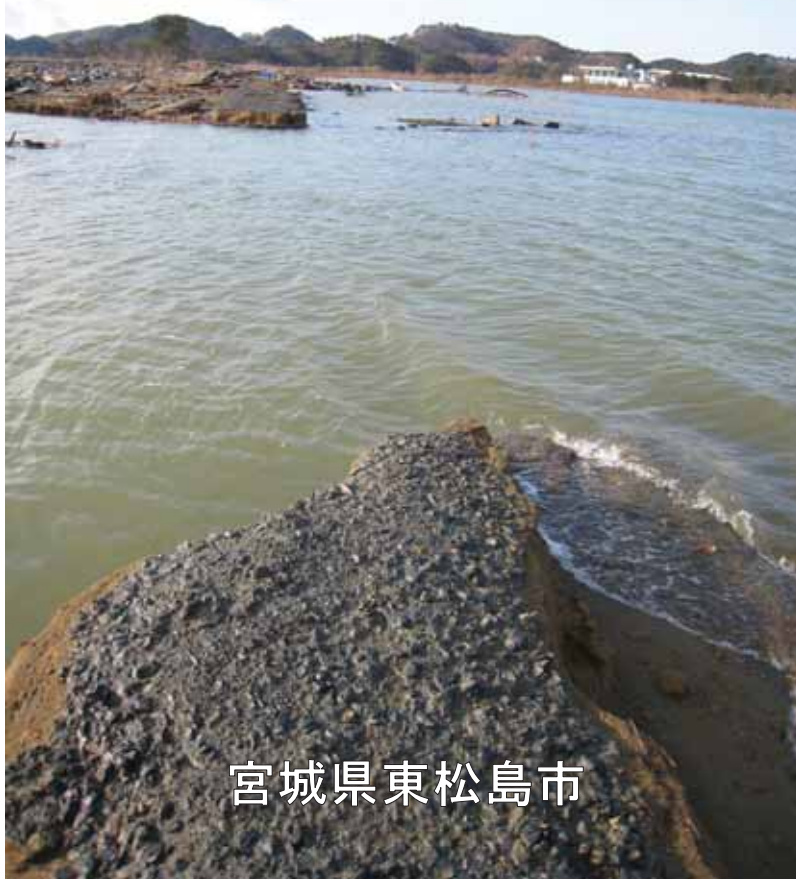

2001_2_030_042551_黒沼俊郎_2011.3.17
_洲崎地区_奥松島パークライン沿い