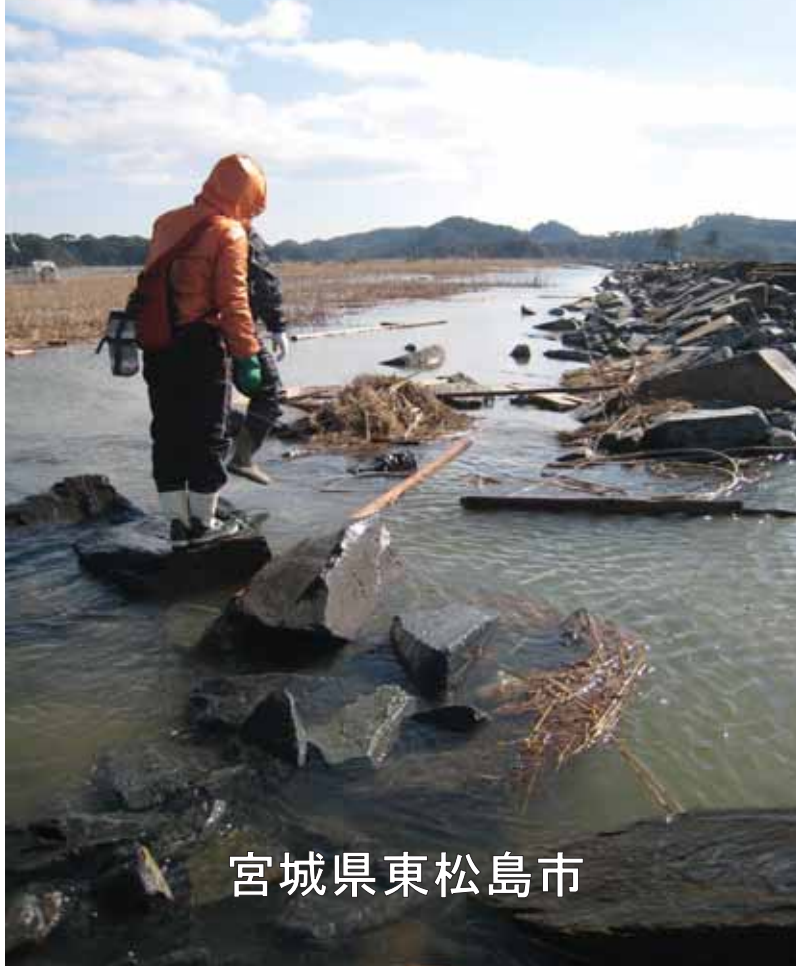

宮城県東松島市

2001_2_030_042570_黒沼俊郎_2011.3.18_洲崎地区_奥松島パークライン沿い_松島自然の家付近