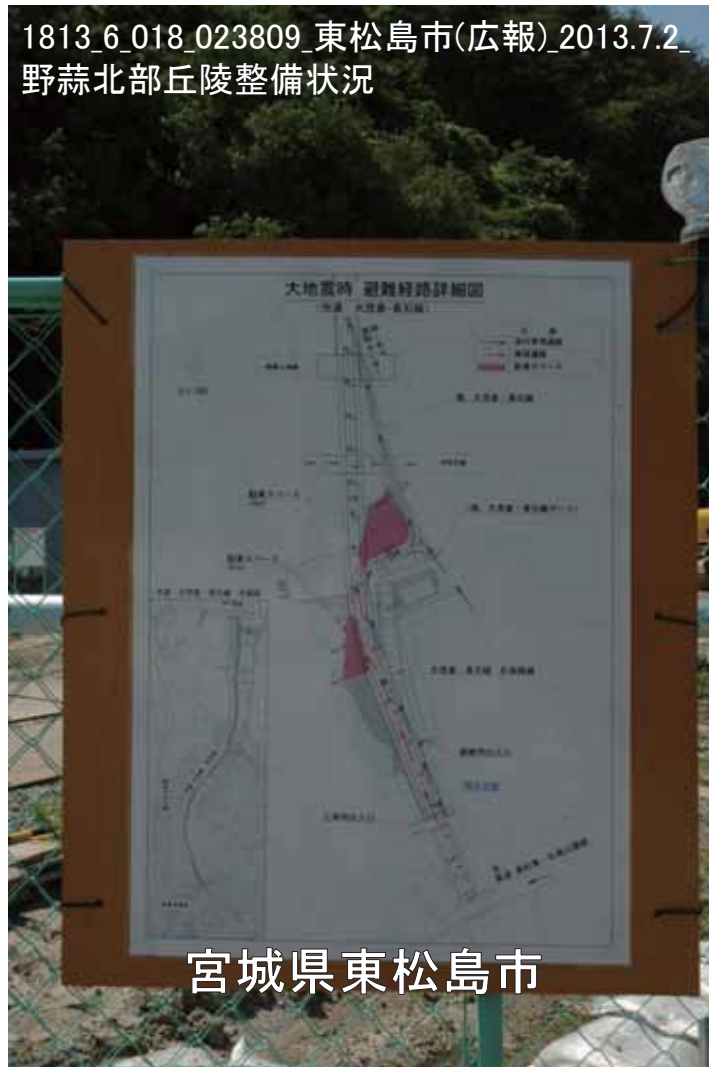

1813_6_031_039917_東松島市図書館_2013.7.17_集団移転地域

1813_6_018_023809_東松島市(広報)_2013.7.2_野蒜北部丘陵整備状況

宮城県東松島市