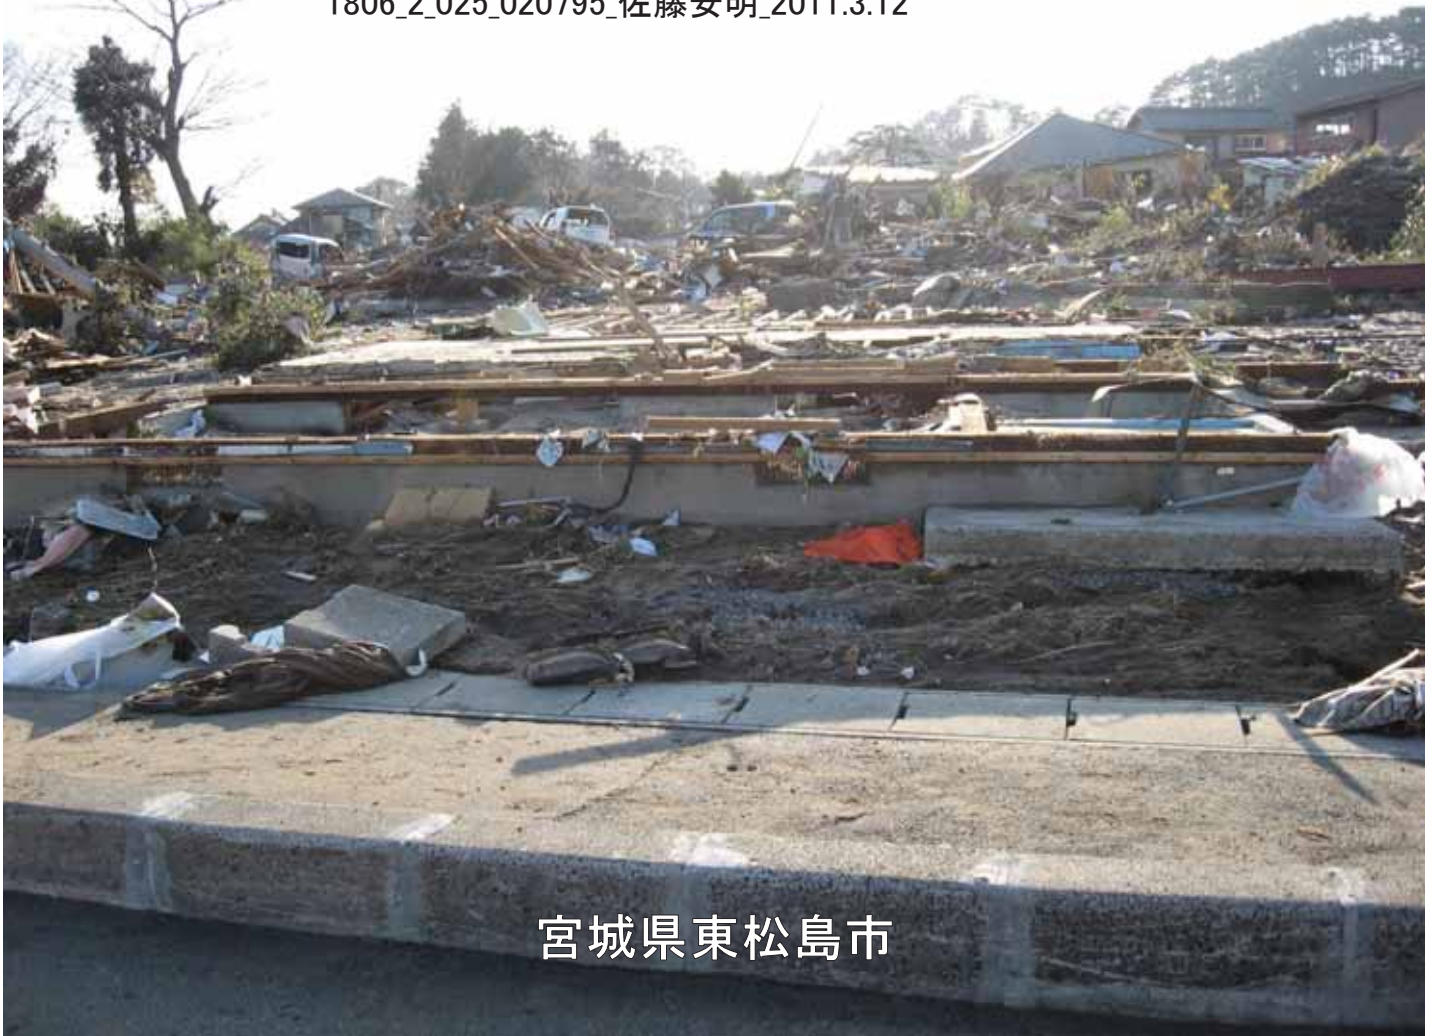

1806_2_025_020795_佐藤安明_2011.3.12