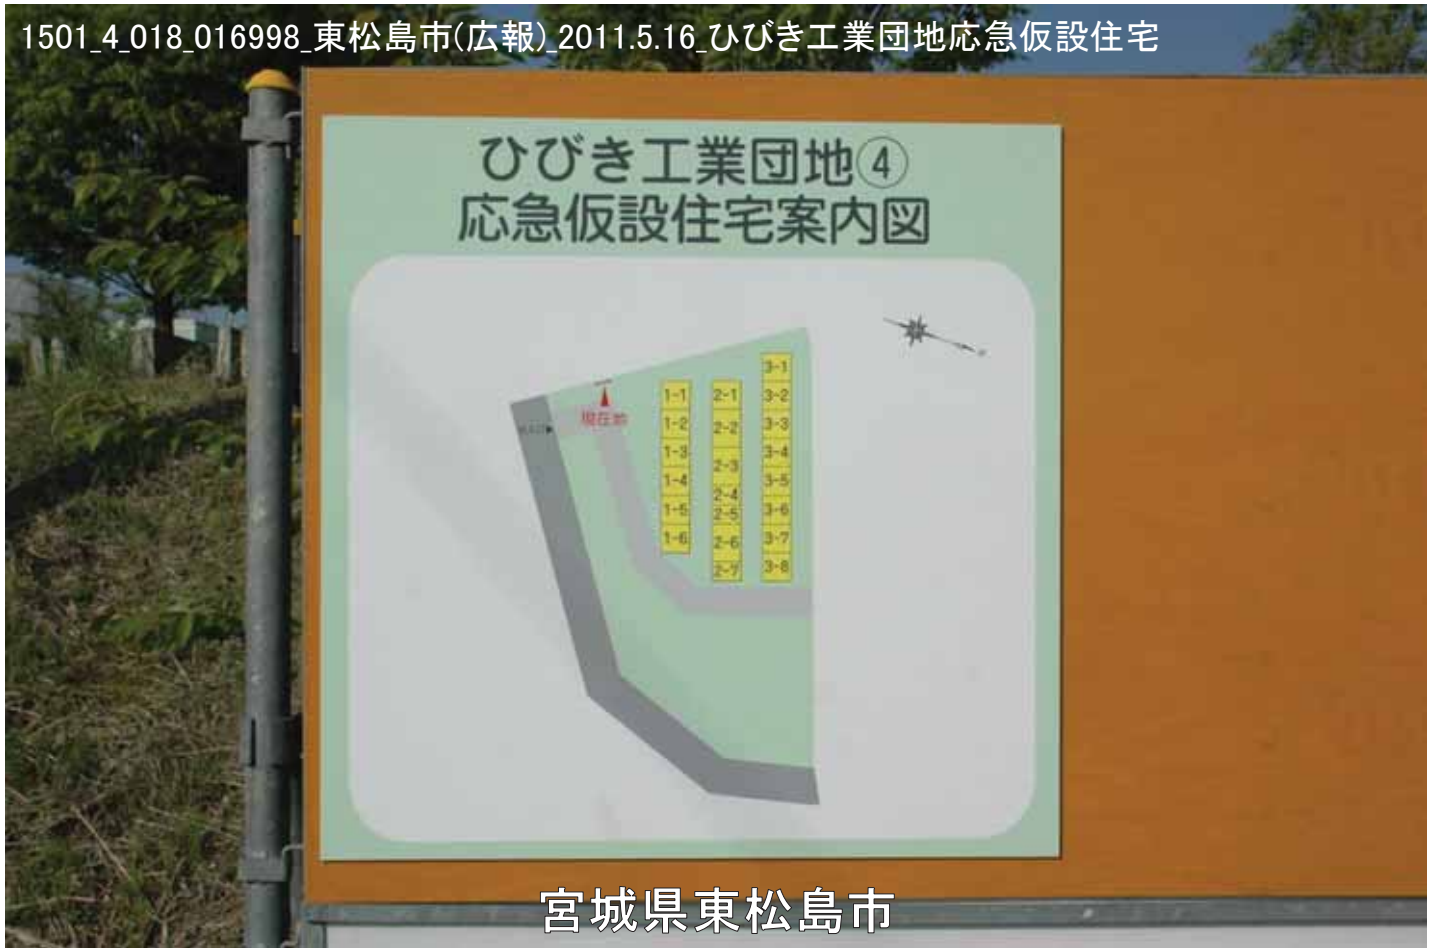

発行・編集 宮城県東松島市教育委員会
生涯学習課 東松島市図書館

1501_4_018_016990_東松島市(広報)_2011.5.16_ひびき工業団地応急仮設住宅

宮城県東松島市

1501_4_018_016993_東松島市(広報)_2011.5.16_ひびき工業団地応急仮設住宅

宮城県東松島市

1501_4_018_017004_東松島市(広報)2011.5.16_ひびき工業団地応急仮設住宅

宮城県東松島市