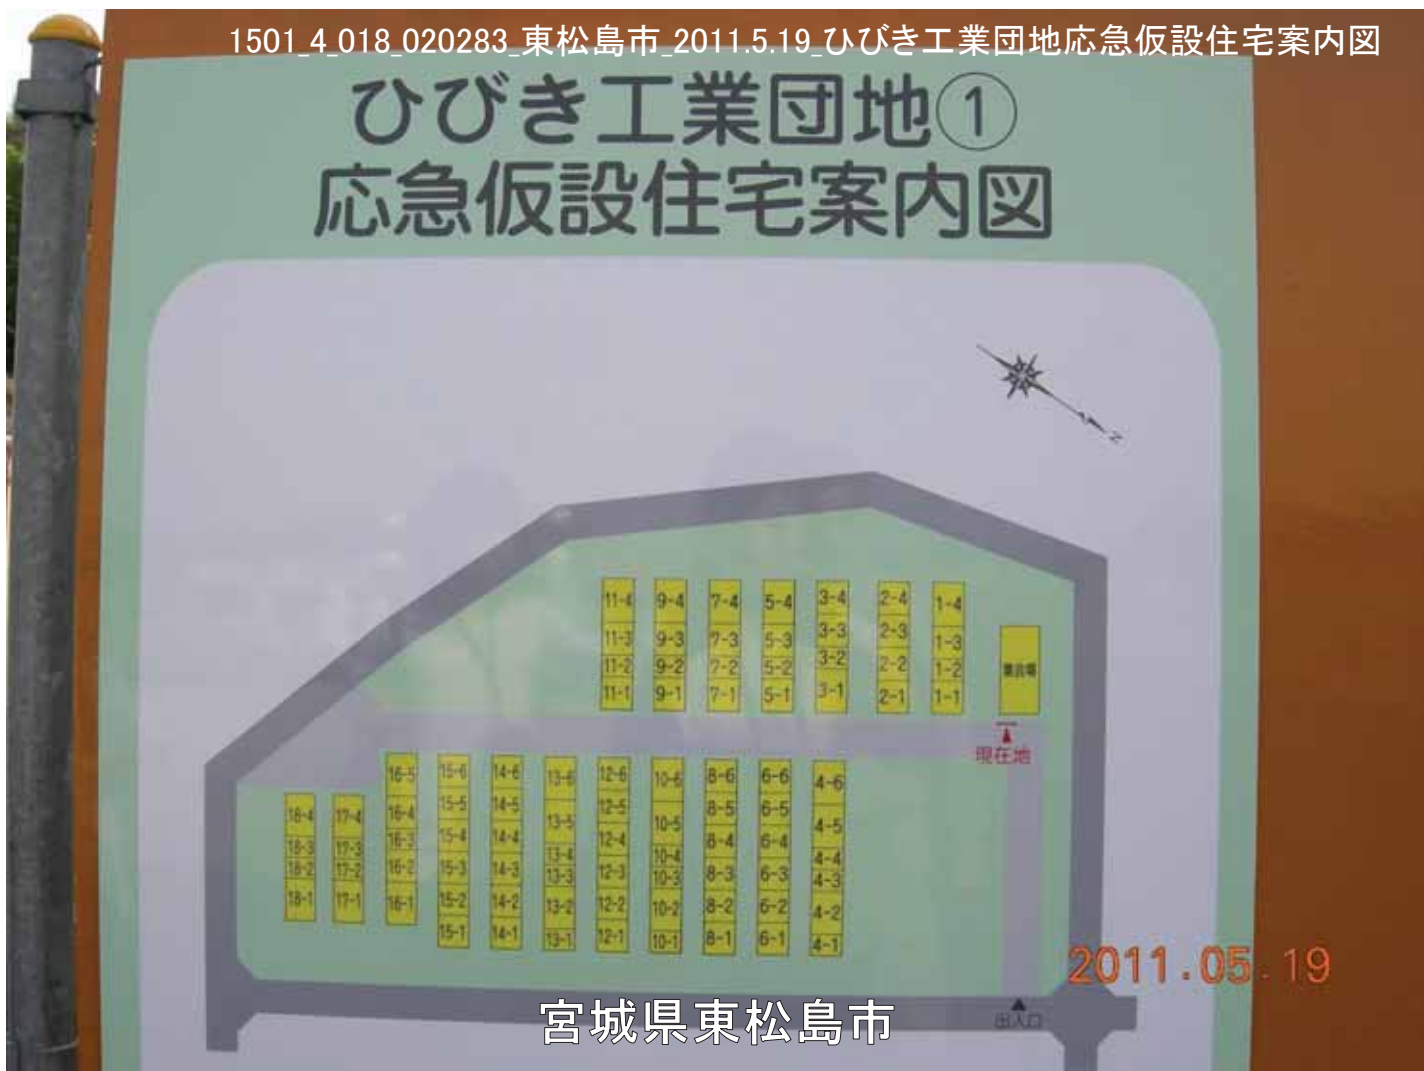

1501_4_018_020281_東松島市_2011.5.19_
ひびき工業団地応急仮設住宅

宮城県東松島市

2011.05.19

宮城県東松島市

2011.05.19

宮城県東松島市

2011.05.19

1501_4_018_020286_東松島市_2011.5.19_ひびき工業団地応急仮設住宅