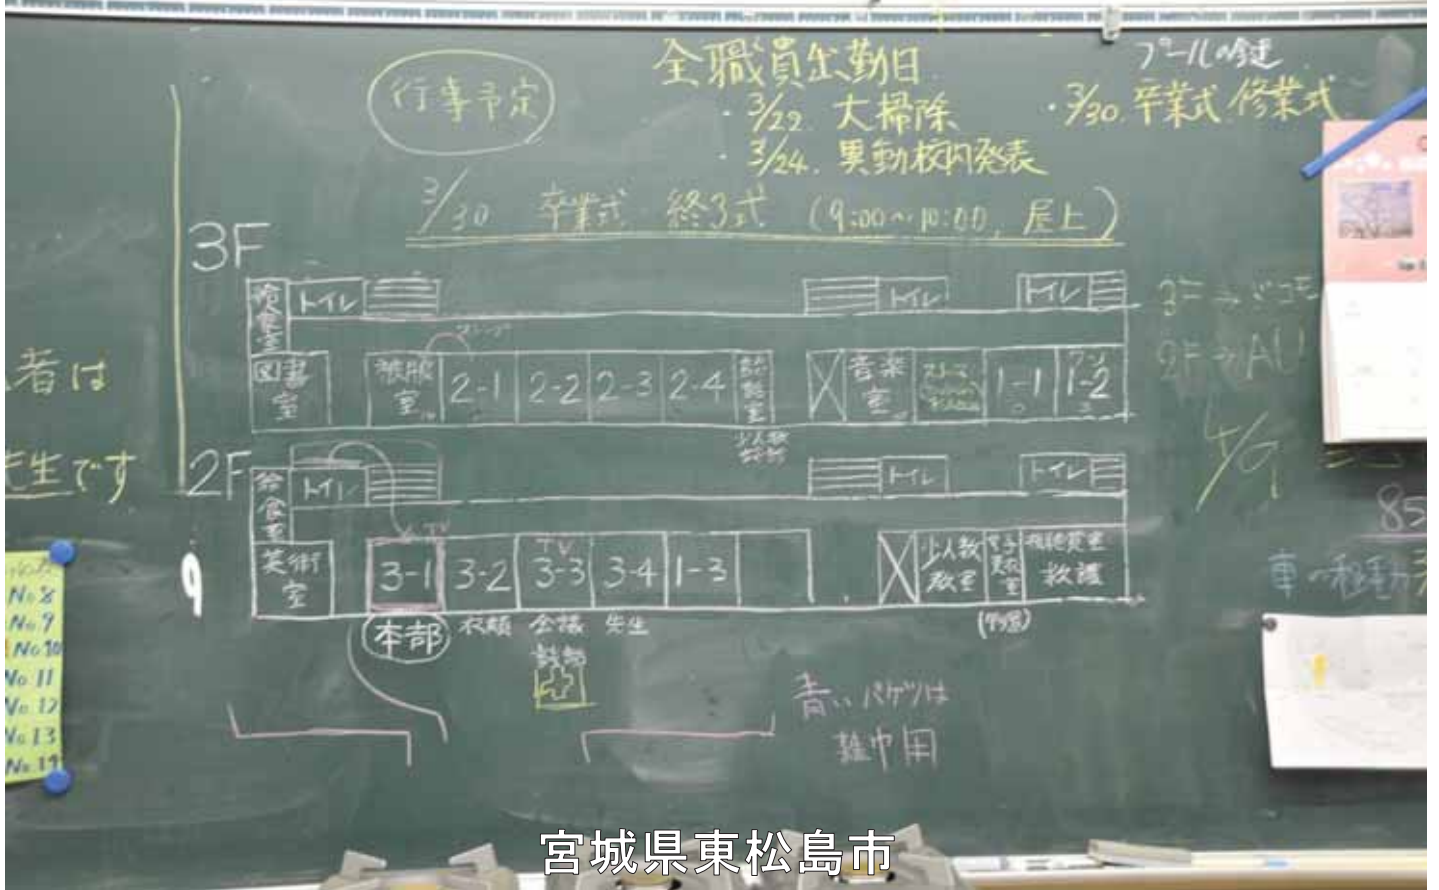

宮城県東松島市

0819_2_013_006515_ナスノ写真店_2011.4.8_矢本二中_校舎被害

宮城県東松島市

0819_2_013_006516_
ナスノ写真店_2011.4.8
_矢本二中_校舎被害

宮城県東松島市

宮城県東松島市

宮城県東松島市

東松島市一心