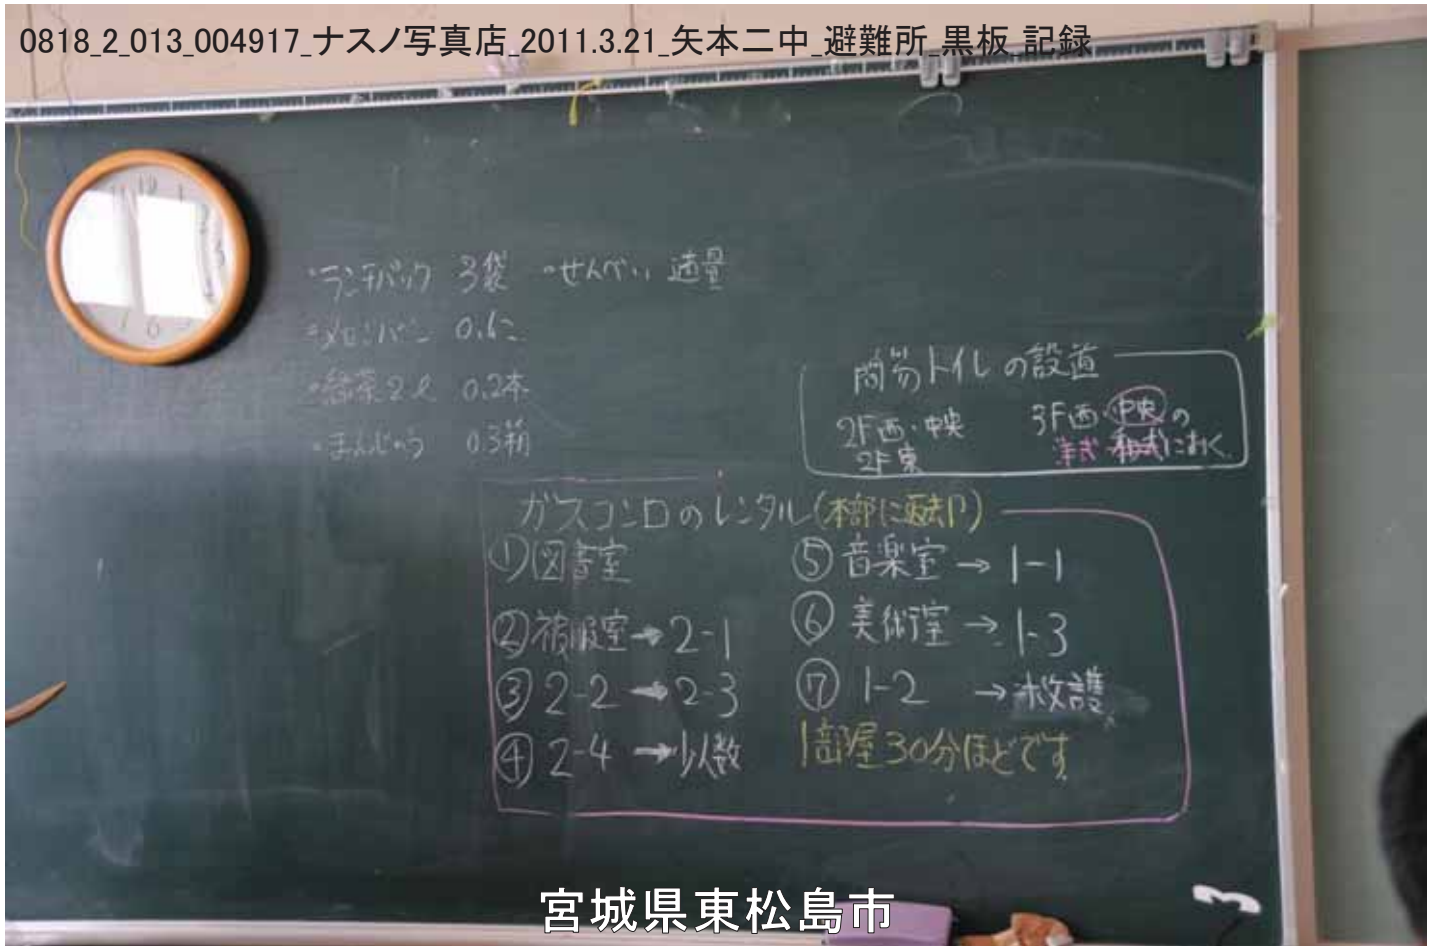

0818_2_013_004917_ナスノ写真店_2011.3.21_矢本二中_避難所_黒板_記録

宮城県東松島市