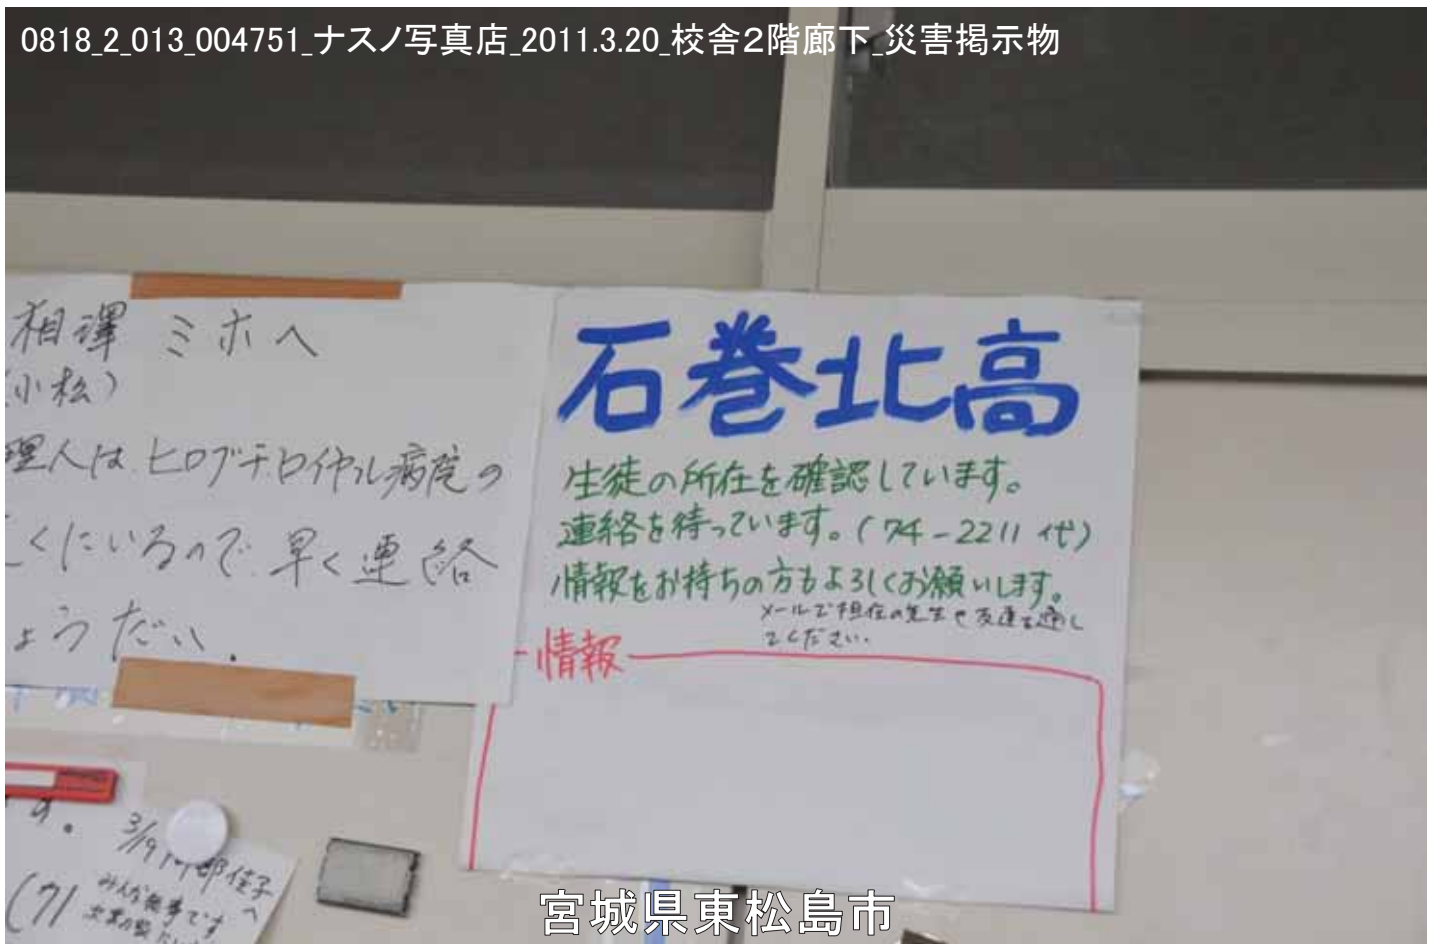

0818_2_013_004752_ナスノ写真店_2011.3.20_校舎2階廊下_災害掲示物

宮城県東松島市

0818_2_013_004751_ナスノ写真店_2011.3.20_校舎2階廊下_災害掲示物