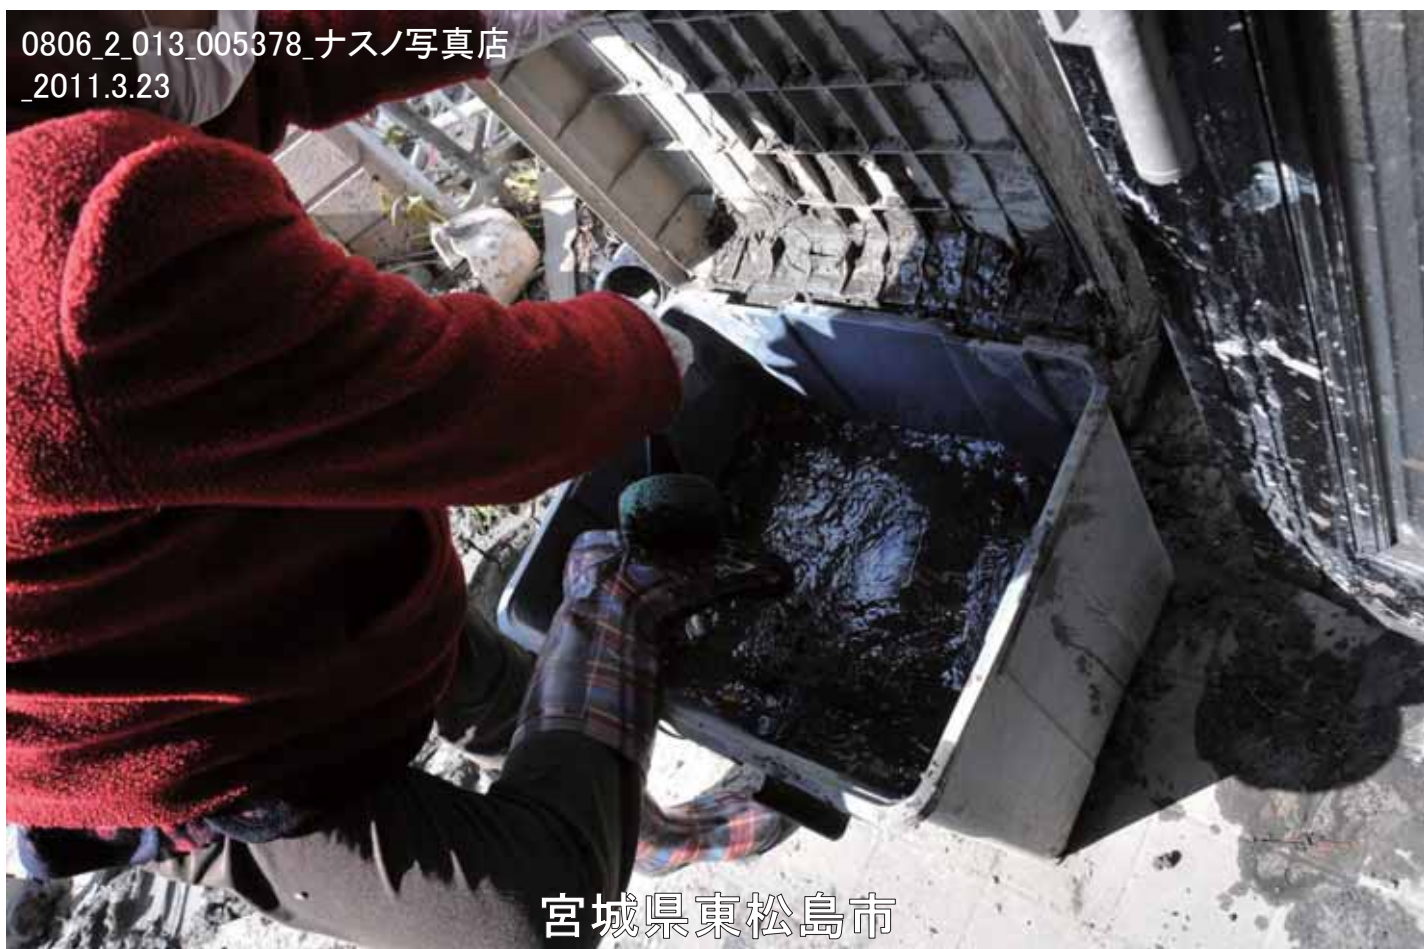

0806_2_013_005375_ナスノ写真店_2011.3.23

宮城県東松島市

0806_2_013_005376_ナスノ写真店_2011.3.23

宮城県東松島市

0806_2_013_005378_ナスノ写真店
_2011.3.23

宮城県東松島市

0806_2_013_005387_ナスノ写真店_2011.3.23

宮城県東松島市