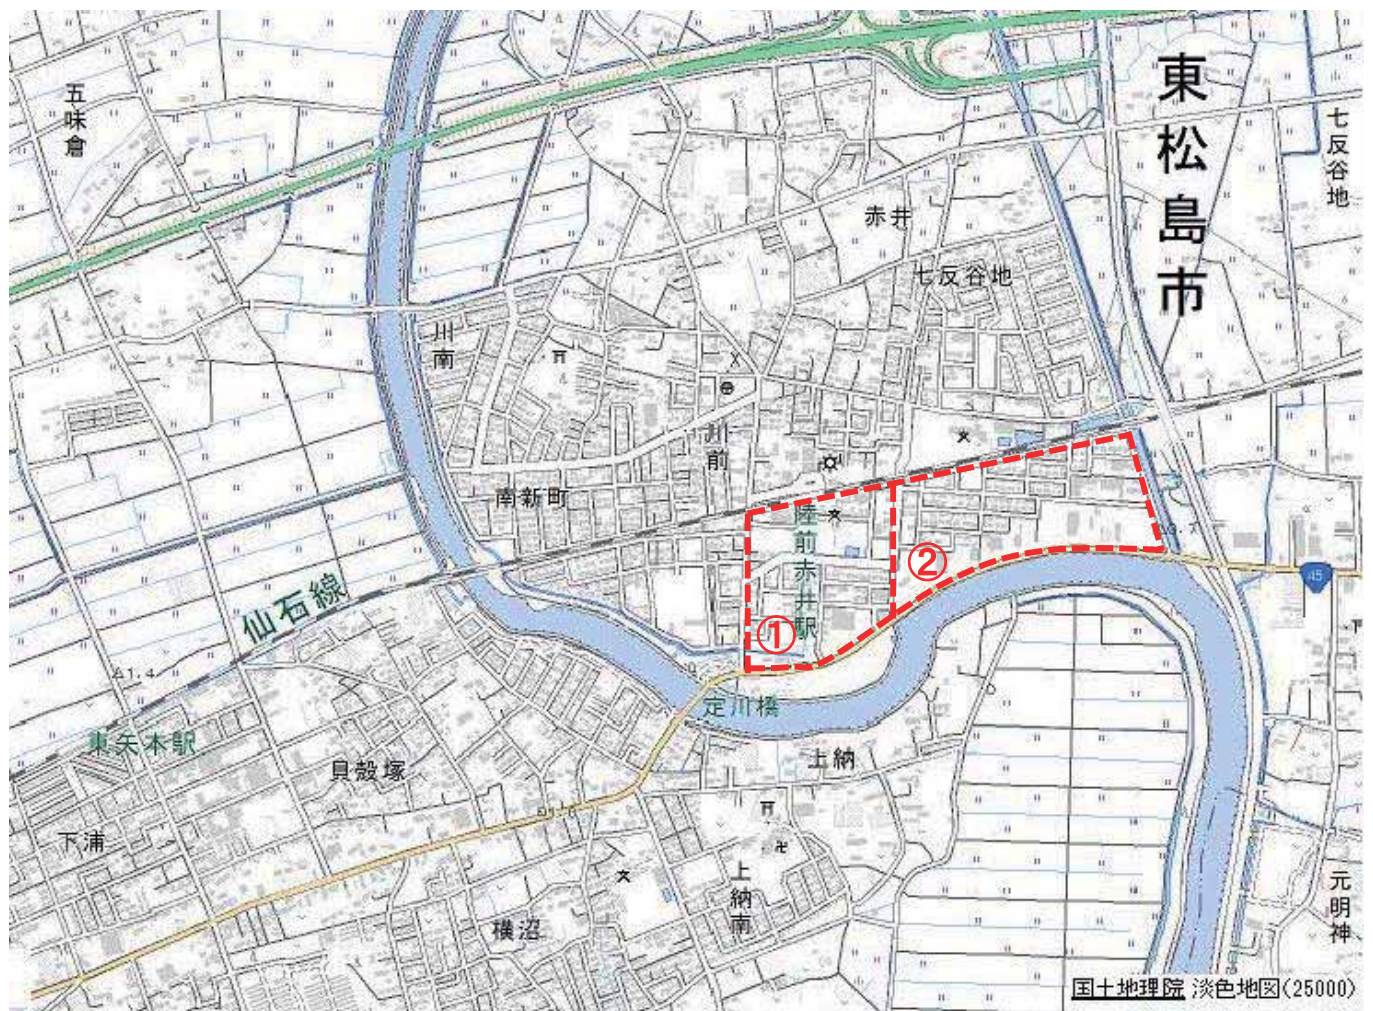

※赤枠が写真撮影区域

東松島市一心

ICT地域の絆保存プロジェクト「東日本大震災を語り継ぐ」事業

東日本大震災東松島市被災状況写真集

【南赤井】 新川前住宅地①

2011.3.11～2011.4.10

記録区分コード2

発行・編集 宮城県東松島市教育委員会
生涯学習課 東松島市図書館